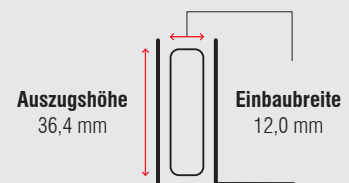

Spezifikationen

-  aufliegende Schubkastenmontage
-  12 mm
-  dynamisch bis 35 kg
-  massive Kunststoffrollen
-  Stahl, pulverbeschichtet

Hinweise

- Breitenverstellung integriert für Einbauspiel-Regulierung bis 2 mm
- Doppelbohrung im Korpusprofil für versetzte Montage an dünnen Zwischenwänden
- Langlöcher im Korpus- und Schubkastenprofil für einfache Höhenjustierung
- Doppelkerbe im Schubkastenprofil fixiert den Schubkasten in ausgezogener Position
- einseitig zwangsgeführt (links)
- Selbsteinlauf
- im 32 mm Höhenraster austauschbar mit Vollauszug FR 6500

Einbauabmessungen

Länge	Auszugsweg	Gewicht	Best. Nr.
		pro Paar	reinweiß
mm	mm	kg	
300	215	0,50	▶ 7065
350	265	0,58	▶ 7066
400	300	0,67	▶ 7067
450	350	0,73	▶ 7068
500	400	0,82	▶ 7069
550	430	0,91	▶ 7070
600	480	0,99	▶ 7071
650	530	1,09	▶ 7072
700	560	1,17	▶ 7082

Verpackungseinheit – Garnituren pro Karton, alle Längen: 20

▶ Lagerartikel