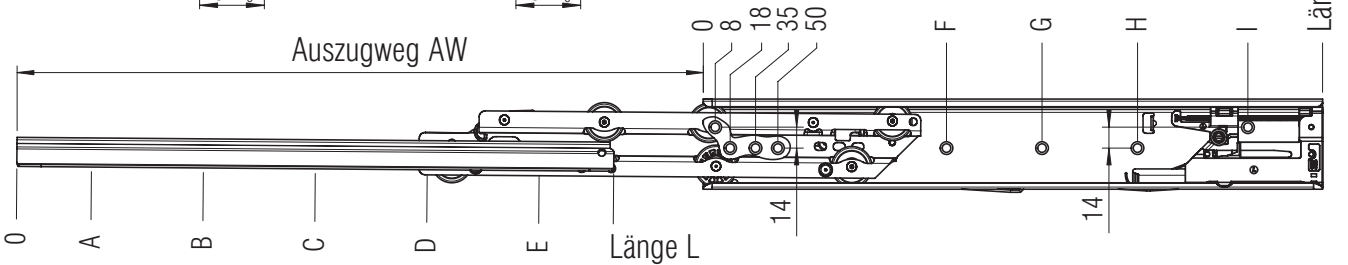

# FR 786 ECD

<b>AUSZUGSART:</b>	Differentialvollauszug
<b>MONTAGE:</b>	auffliegende Schubkastenmontage

<b>EINBAUBREITE:</b>	18 mm
<b>TRAGKRAFT:</b>	dynamisch bis 55 kg (Vollauszug) dynamisch bis 40 kg (Überauszug)

**WERKSTOFF:** Stahl, verzinkt oder weiß pulverbeschichtet

**BESTÜCKUNG:** Massiv-Kunststoffrollen (Delrin\*)

- SPEZIFIKATIONEN & HINWEISE:**
- ▶ Korpus- und Ladenprofil mit Anschraubbohrungen
  - ▶ hohe Seitenstabilität durch speziell geformtes Mittelprofil und Führungsrollen
  - ▶ optimale Laufeigenschaften und Laufruhe durch integrierte Differentialwirkung
  - ▶ integrierte Aushängesicherung in der Mittelschiene
  - ▶ beidseitig zwangsgeführt
  - **Einzug-Dämpfungssystem (ECD)** integriert
- ① auf Wunsch auch passender Teilauszug lieferbar!  
② auf Wunsch mit 60 mm Überauszug lieferbar!

Anschraubbohrungen für 3,5 mm Spax-Schraube

L	AW	AW	A	B	C	D	E	F	G	H	I	Gewicht	Bestellnr.	Bestellnr.
mm	Vollauszug	Überauszug	mm	mm	mm	mm	mm	mm	mm	mm	mm	pro Paar (kg)	Vollauszug verzinkt	Vollauszug weiß
335	320	395	28	156	316			163			300	1,68	*	*
350	335	410	28	156	316			163			315	1,76	*	▶ 8201
385	370	445	28	156	348			163			350	1,94	*	*
400	385	460	28	156	380			163			365	2,02	*	▶ 8202
435	420	495	28	156	316	412		163	323		400	2,19	*	*
450	435	510	28	156	316	412		163	355		415	2,27	*	▶ 8203
485	470	545	28	156	348	444		163	355		450	2,45	*	*
500	485	560	28	156	348	476		163	355		465	2,53	*	▶ 8204
535	520	595	28	156	348	508		163	355		500	2,70	*	*
550	535	610	28	156	348	508		163	355		515	2,78	*	▶ 8205
585	570	645	28	156	348	540		195	355		550	2,96	*	*
600	585	660	28	156	348	572		195	355		565	3,04	*	▶ 8206
635	620	695	28	156	348	604		163	355	547	600	3,21	*	*
650	635	710	28	156	348	604		163	355	547	615	3,29	*	*
685	670	745	28	156	348	540	668	163	355	547	650	3,47	*	*
700	685	760	28	156	348	540	668	163	355	547	665	3,55	*	*
735	720	795	28	156	348	572	700	163	355	547	700	3,72	*	*
750	735	810	28	156	348	572	732	163	355	547	715	3,80	*	*