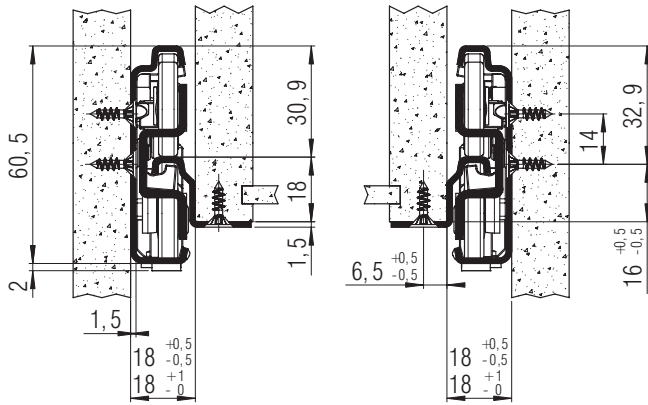

# FR 786 ECD

<b>AUSZUGSART:</b>	Differentialvollauszug
<b>MONTAGE:</b>	auffliegende Schubkastenmontage

<b>EINBAUBREITE:</b>	18 mm
<b>TRAGKRAFT:</b>	dynamisch bis 55 kg (Vollauszug) dynamisch bis 40 kg (Überauszug)

**WERKSTOFF:** Stahl, verzinkt oder weiß pulverbeschichtet

**BESTÜCKUNG:** Massiv-Kunststoffrollen (Delrin\*)

- SPEZIFIKATIONEN & HINWEISE:**
- ▶ Korpus- und Ladenprofil mit Anschraubbohrungen
  - ▶ hohe Seitenstabilität durch speziell geformtes Mittelprofil und Führungsrollen
  - ▶ optimale Laufeigenschaften und Laufruhe durch integrierte Differentialwirkung
  - ▶ integrierte Aushängesicherung in der Mittelschiene
  - ▶ beidseitig zwangsgeführt
  - **Einzug-Dämpfungssystem (ECD)** integriert
- ① auf Wunsch auch passender Teilauszug lieferbar!  
② auf Wunsch mit 60 mm Überauszug lieferbar!

Anschraubbohrungen für 3,5 mm Spax-Schraube

L	AW	AW	A	B	C	D	E	F	G	H	I	Gewicht	Bestellnr.	Bestellnr.
mm	Vollauszug	Überauszug	mm	mm	mm	mm	mm	mm	mm	mm	mm	pro Paar (kg)	Vollauszug verzinkt	Vollauszug weiß
335	320	395	28	156	316			163			300	1,68	*	*
350	335	410	28	156	316			163			315	1,76	*	▶ 8201
385	370	445	28	156	348			163			350	1,94	*	*
400	385	460	28	156	380			163			365	2,02	*	▶ 8202
435	420	495	28	156	316	412		163	323		400	2,19	*	*
450	435	510	28	156	316	412		163	355		415	2,27	*	▶ 8203
485	470	545	28	156	348	444		163	355		450	2,45	*	*
500	485	560	28	156	348	476		163	355		465	2,53	*	▶ 8204
535	520	595	28	156	348	508		163	355		500	2,70	*	*
550	535	610	28	156	348	508		163	355		515	2,78	*	▶ 8205
585	570	645	28	156	348	540		195	355		550	2,96	*	*
600	585	660	28	156	348	572		195	355		565	3,04	*	▶ 8206
635	620	695	28	156	348	604		163	355	547	600	3,21	*	*
650	635	710	28	156	348	604		163	355	547	615	3,29	*	*
685	670	745	28	156	348	540	668	163	355	547	650	3,47	*	*
700	685	760	28	156	348	540	668	163	355	547	665	3,55	*	*
735	720	795	28	156	348	572	700	163	355	547	700	3,72	*	*
750	735	810	28	156	348	572	732	163	355	547	715	3,80	*	*