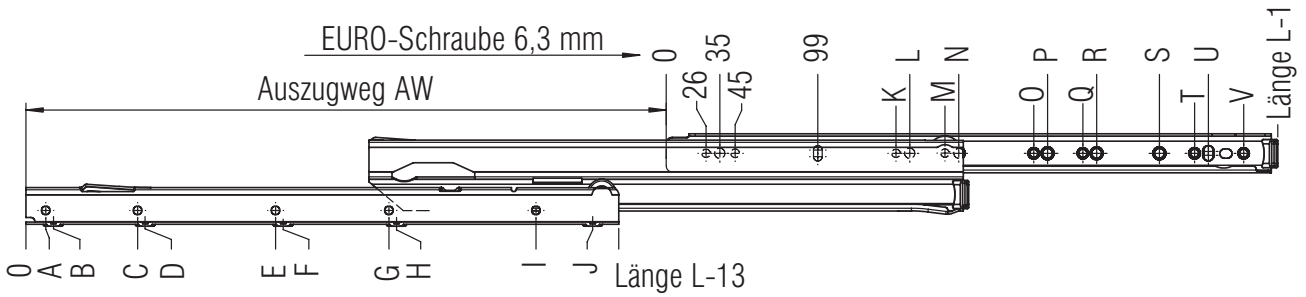

FR 6500

AUSZUGSART:	seitenstabiler Teleskopvollauszug
MONTAGE:	aufliegende Schubkastenmontage

EINBAUBREITE:	12 mm
TRAGKRAFT:	dynamisch bis 50 kg

WERKSTOFF: Stahl, weiß pulverbeschichtet

BESTÜCKUNG: Massiv-Kunststoffrollen (Delrin*)
Leiselaufrollen

*DuPont (TM) Delrin®

restliche Anschraubbohrungen für 3,5 mm Spax-Schraube

L	AW	A	B	C	D	E	F	G	H	I	J	K	L	M	N	O	P	Q	R	S	T	U	V	Gewicht	BestellNr.	
mm	mm	mm	mm	mm	mm	mm	mm	mm	mm	mm	mm	mm	mm	mm	mm	mm	mm	mm	mm	mm	mm	mm	mm	kg	weiß	
200	200			42							170	122	131	154	163										0,79	▶ 1200
250	250			28							220	186	195	218	227										0,97	▶ 1201
300	320			46		142					270	250		282			227					259		1,18	▶ 1202	
350	370	27	32	187	192					283	320	250		282	291		227					259		1,36	▶ 1203	
400	420	13	18	237	242					333	370	250		282	291		227					259		1,54	▶ 1204	
450	470	31	36	287	292					383	420	250	259	282	291		387	410				419		1,73	▶ 1205	
500	550	17	22	113	118	337	342			433	470	250	259	282	291	442	419	474	483			451		1,94	▶ 1206	
550	570	35	40	163	168	387	392			483	520	250	259	282	291	506	483	538				515		2,11	▶ 1207	
600	620	21	26	213	218	437	442			533	570	250	259	282	291	506	483	538	547			515		2,29	▶ 1208	
650	670	39	44	263	268	487	492			583	620	250	259	282	291	506	483	538	547			515		2,48	▶ 1260	
700	750	25	30	185	190	313	318	537	542	633	670	250	259	282	291	506	483	538	547			515		2,67	▶ 1261	
750	770	43	48	235	240	363	368	587	592	683	720	250	259	282	291	506	515	538	547	675	698	707	730	2,85	▶ 1262	
800	820	29	34	221	226	413	418	637	642	733	770	250	259	282	291	506	515	538	547	739	762	771		3,05	▶ 1263	