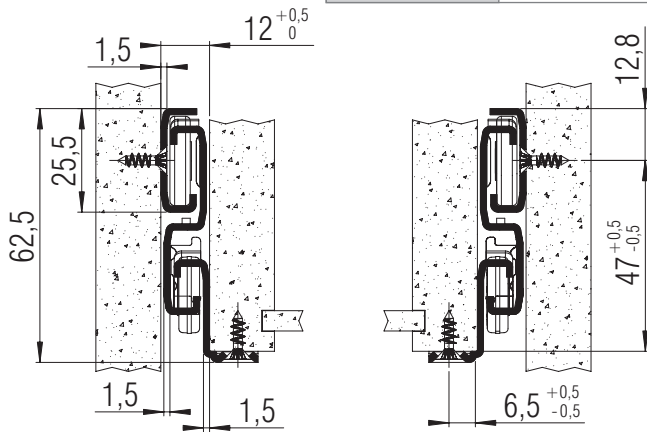

FR 6500

AUSZUGSART:	seitenstabiler Teleskopvollauszug
MONTAGE:	aufliegende Schubkastenmontage

EINBAUBREITE:	12 mm
TRAGKRAFT:	dynamisch bis 50 kg

WERKSTOFF: Stahl, weiß pulverbeschichtet

BESTÜCKUNG: Massiv-Kunststoffrollen (Delrin*)
Leiselaufrollen

*DuPont (TM) Delrin®

restliche Anschraubbohrungen für 3,5 mm Spax-Schraube

L	AW	A	B	C	D	E	F	G	H	I	J	K	L	M	N	O	P	Q	R	S	T	U	V	Gewicht	BestellNr.	
mm	mm	mm	mm	mm	mm	mm	mm	mm	mm	mm	mm	mm	mm	mm	mm	mm	mm	mm	mm	mm	mm	mm	mm	kg	weiß	
200	200			42							170	122	131	154	163										0,79	▶ 1200
250	250			28							220	186	195	218	227										0,97	▶ 1201
300	320			46		142					270	250		282			227					259		1,18	▶ 1202	
350	370	27	32	187	192					283	320	250		282	291		227					259		1,36	▶ 1203	
400	420	13	18	237	242					333	370	250		282	291		227					259		1,54	▶ 1204	
450	470	31	36	287	292					383	420	250	259	282	291		387	410				419		1,73	▶ 1205	
500	550	17	22	113	118	337	342			433	470	250	259	282	291	442	419	474	483			451		1,94	▶ 1206	
550	570	35	40	163	168	387	392			483	520	250	259	282	291	506	483	538				515		2,11	▶ 1207	
600	620	21	26	213	218	437	442			533	570	250	259	282	291	506	483	538	547			515		2,29	▶ 1208	
650	670	39	44	263	268	487	492			583	620	250	259	282	291	506	483	538	547			515		2,48	▶ 1260	
700	750	25	30	185	190	313	318	537	542	633	670	250	259	282	291	506	483	538	547			515		2,67	▶ 1261	
750	770	43	48	235	240	363	368	587	592	683	720	250	259	282	291	506	515	538	547	675	698	707	730	2,85	▶ 1262	
800	820	29	34	221	226	413	418	637	642	733	770	250	259	282	291	506	515	538	547	739	762	771		3,05	▶ 1263	