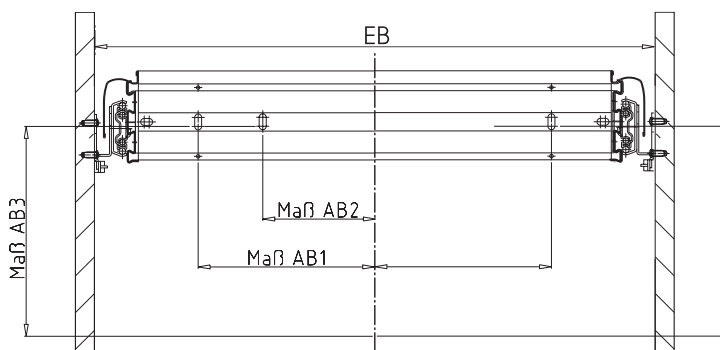

Vormontierte Ausführung

Ausführung	Größe	Außenmaße	Innenmaße	Einbaubreite	Organisationsbreite	Artikel-Nr.
Stahl schwarz	600 x 600	542 x 512	480 x 490	562	1 x A4 + Rest	50489.05.09.05.01
Stahl schwarz	800 x 600	742 x 512	680 x 490	762	2 x A4	50489.06.09.06.02
Stahl schwarz	1000 x 600	942 x 512	880 x 490	962	2 x A4 + Rest	50489.07.09.07.03
Stahl schwarz	1200 x 600	1142 x 512	1080 x 490	1162	3 x A4 + Rest	50489.08.09.08.04

Ausführung	Größe	Außenmaße	Innenmaße	Einbaubreite	Organisationsbreite	Artikel-Nr.
Stahl silbergrau	600 x 600	542 x 512	480 x 490	562	1 x A4 + Rest	50489.05.15.05.01
Stahl silbergrau	800 x 600	742 x 512	680 x 490	762	2 x A4	50489.06.15.06.02
Stahl silbergrau	1000 x 600	942 x 512	880 x 490	962	2 x A4 + Rest	50489.07.15.07.03
Stahl silbergrau	1200 x 600	1142 x 512	1080 x 490	1162	3 x A4 + Rest	50489.08.15.08.04

Alle Maße in mm.