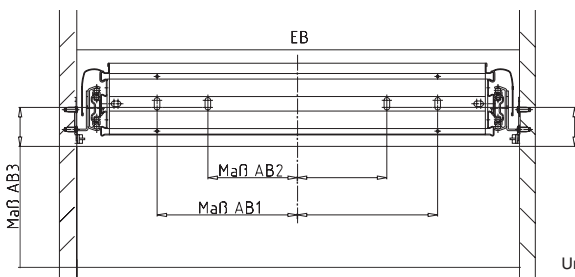

Vormontierte Ausführung

Ausführung	Größe	Außenmaße	Innenmaße	Einbaubreite	Bodenmaße	Artikel-Nr.
Stahl schwarz	600 x 600	542 x 512	480 x 490	562	492 x 506	50489.09.09.09.05
Stahl schwarz	800 x 600	742 x 512	680 x 490	762	692 x 506	50489.10.09.10.05
Stahl schwarz	1000 x 600	942 x 512	880 x 490	962	892 x 506	50489.11.09.11.06
Stahl schwarz	1200 x 600	1142 x 512	1080 x 490	1162	1092 x 506	50489.12.09.12.06

Ausführung	Größe	Außenmaße	Innenmaße	Einbaubreite	Bodenmaße	Artikel-Nr.
Stahl silbergrau	600 x 600	542 x 512	480 x 490	562	492 x 506	50489.09.15.09.05
Stahl silbergrau	800 x 600	742 x 512	680 x 490	762	692 x 506	50489.10.15.10.05
Stahl silbergrau	1000 x 600	942 x 512	880 x 490	962	892 x 506	50489.11.15.11.06
Stahl silbergrau	1200 x 600	1142 x 512	1080 x 490	1162	1092 x 506	50489.12.15.12.06

Alle Maße in mm.