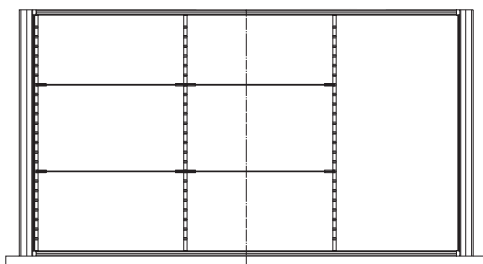

Schrankeinbaubreite 962 mm
Schubkasteninnenbreite 880 mm/Tiefe 490 mm
Restbreite 231 mm
3 Trennschiede
mind. 4 Schwenkstützen A4 quer