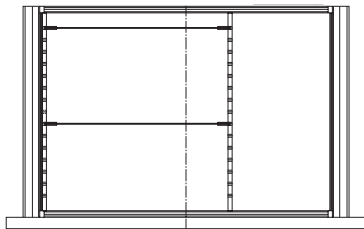

Orga Plus V

Breitschub, Schranktiefe 400 mm

Information und Konstruktion

Einbaubeispiele Trennschiede und Schwenkstützen A4 quer

Schrankeinbaubreite 562 mm
 Schubkasteninnenbreite 480 mm/Tiefe 330 mm
 Restbreite 152 mm
 2 Trennschiede
 mind. 2 Schwenkstützen A4 quer

Schrankeinbaubreite 762 mm
 Schubkasteninnenbreite 680 mm/Tiefe 330 mm
 Restbreite 31 mm
 3 Trennschiede
 mind. 4 Schwenkstützen A4 quer

Schrankeinbaubreite 962 mm
 Schubkasteninnenbreite 880 mm/Tiefe 330 mm
 Restbreite 231 mm
 3 Trennschiede
 mind. 4 Schwenkstützen A4 quer

Schrankeinbaubreite 1162 mm
 Schubkasteninnenbreite 1080 mm/Tiefe 330 mm
 Restbreite 110 mm
 4 Trennschiede
 mind. 6 Schwenkstützen A4 quer

Orga Plus V

Breitschub, Schranktiefe 400 mm

Information und Konstruktion