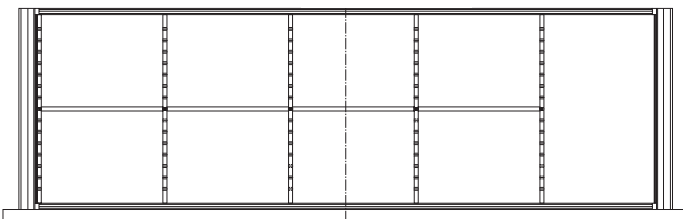

Schrankeinbaubreite 962 mm
 Schubkasteninnenbreite 880 mm/Tiefe 490 mm
 Restbreite 73 mm
 6 Trennschiede
 mind. 10 Schwenkstützen A6 quer

Schrankeinbaubreite 1162 mm
 Schubkasteninnenbreite 1080 mm/Tiefe 490 mm
 Restbreite 113 mm
 7 Trennschiede
 mind. 12 Schwenkstützen A6 quer

Orga Plus V

Breitschub, Schranktiefe 400 mm

Information und Konstruktion

Einbaubeispiele Trennschiede und Fachteiler A5 quer

Schrankeinbaubreite 562 mm
 Schubkasteninnenbreite 480 mm/Tiefe 330 mm
 4 x A5 quer: Restbreite 33 mm
 3 Trennschiede
 2 Fachteiler A5 quer

Schrankeinbaubreite 762 mm
 Schubkasteninnenbreite 680 mm/Tiefe 330 mm
 6 x A5 quer: Restbreite 13 mm
 4 Trennschiede
 3 Fachteiler A5 quer

Schrankeinbaubreite 962 mm
 Schubkasteninnenbreite 880 mm/Tiefe 330 mm
 6 x A5 quer: Restbreite 213 mm
 4 Trennschiede
 3 Fachteiler A5 quer