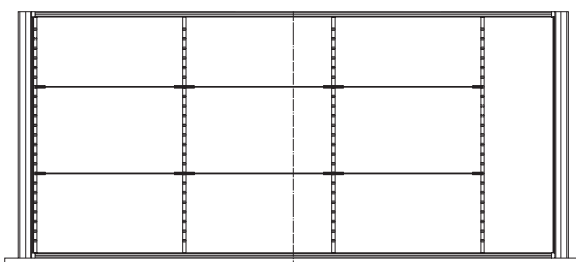

Schrankeinbaubreite 1162 mm
 Schubkasteninnenbreite 1080 mm/Tiefe 330 mm
 Restbreite 113 mm
 7 Trennschiede
 mind. 12 Schwenkstützen A6 quer

Orga Plus V

Breitschub, Schranktiefe 600 mm

Information und Konstruktion

Einbaubeispiele Trennschiede und Schwenkstützen A4 quer

Schrankeinbaubreite 562 mm
 Schubkasteninnenbreite 480 mm/Tiefe 490 mm
 Restbreite 152 mm
 2 Trennschiede
 mind. 2 Schwenkstützen A4 quer

Schrankeinbaubreite 762 mm
 Schubkasteninnenbreite 680 mm/Tiefe 490 mm
 Restbreite 31 mm
 3 Trennschiede
 mind. 4 Schwenkstützen A4 quer

Schrankeinbaubreite 962 mm
 Schubkasteninnenbreite 880 mm/Tiefe 490 mm
 Restbreite 231 mm
 3 Trennschiede
 mind. 4 Schwenkstützen A4 quer

Schrankeinbaubreite 1162 mm
 Schubkasteninnenbreite 1080 mm/Tiefe 490 mm
 Restbreite 110 mm
 4 Trennschiede
 mind. 6 Schwenkstützen A4 quer