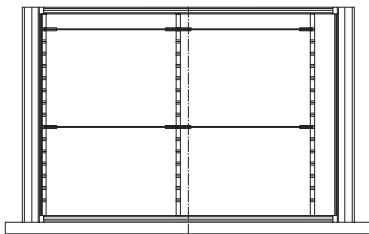

Orga Plus V

Breitschub, Schranktiefe 400 mm

Information und Konstruktion

Einbaubeispiele Trennschiede und Schwenkstützen A5 quer

Schrankeinbaubreite 562 mm
Schubkasteninnenbreite 480 mm/Tiefe 330 mm
Restbreite 33 mm
3 Trennschiede
mind. 4 Schwenkstützen A5 quer