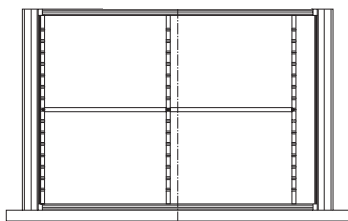

Schrankeinbaubreite 962 mm
 Schubkasteninnenbreite 880 mm/Tiefe 490 mm
 Restbreite 73 mm
 6 Trennschiede
 mind. 10 Schwenkstützen A6 quer

Schrankeinbaubreite 1162 mm
 Schubkasteninnenbreite 1080 mm/Tiefe 490 mm
 Restbreite 113 mm
 7 Trennschiede
 mind. 12 Schwenkstützen A6 quer

Orga Plus V

Breitschub, Schranktiefe 400 mm

Information und Konstruktion

Einbaubeispiele Trennschiede und Fachteiler A5 quer

Schrankeinbaubreite 562 mm
 Schubkasteninnenbreite 480 mm/Tiefe 330 mm
 4 x A5 quer: Restbreite 33 mm
 3 Trennschiede
 2 Fachteiler A5 quer

Schrankeinbaubreite 762 mm
 Schubkasteninnenbreite 680 mm/Tiefe 330 mm
 6 x A5 quer: Restbreite 13 mm
 4 Trennschiede
 3 Fachteiler A5 quer

Schrankeinbaubreite 962 mm
 Schubkasteninnenbreite 880 mm/Tiefe 330 mm
 6 x A5 quer: Restbreite 213 mm
 4 Trennschiede
 3 Fachteiler A5 quer