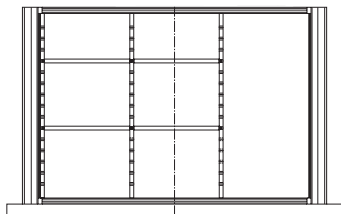

Orga Plus V

Breitschub, Schranktiefe 400 mm

Information und Konstruktion

Einbaubeispiele Trennschiede und Fachteiler A6 quer

Schrankeinbaubreite 562 mm
Schubkasteninnenbreite 480 mm/Tiefe 330 mm
4 x A6 quer: Restbreite 153 mm
3 Trennschiede
4 Fachteiler A6 quer