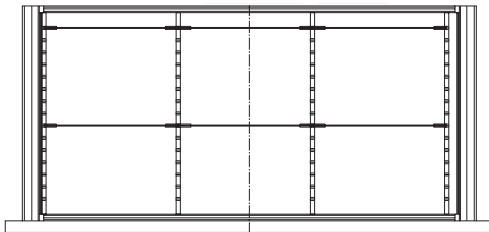

Schrankeinbaubreite 762 mm
 Schubkasteninnenbreite 680 mm/Tiefe 330 mm
 Restbreite 31 mm
 3 Trennschiede
 mind. 4 Schwenkstützen A4 quer

Schrankeinbaubreite 962 mm
 Schubkasteninnenbreite 880 mm/Tiefe 330 mm
 Restbreite 231 mm
 3 Trennschiede
 mind. 4 Schwenkstützen A4 quer

Schrankeinbaubreite 1162 mm
 Schubkasteninnenbreite 1080 mm/Tiefe 330 mm
 Restbreite 110 mm
 4 Trennschiede
 mind. 6 Schwenkstützen A4 quer

Orga Plus V

Breitschub, Schranktiefe 400 mm

Information und Konstruktion

Einbaubeispiele Trennschiede und Schwenkstützen A5 quer

Schrankeinbaubreite 562 mm
 Schubkasteninnenbreite 480 mm/Tiefe 330 mm
 Restbreite 33 mm
 3 Trennschiede
 mind. 4 Schwenkstützen A5 quer

Schrankeinbaubreite 762 mm
 Schubkasteninnenbreite 680 mm/Tiefe 330 mm
 Restbreite 13 mm
 4 Trennschiede
 mind. 6 Schwenkstützen A5 quer

Schrankeinbaubreite 962 mm
 Schubkasteninnenbreite 880 mm/Tiefe 330 mm
 Restbreite 213 mm
 4 Trennschiede
 mind. 6 Schwenkstützen A5 quer

Schrankeinbaubreite 1162 mm
 Schubkasteninnenbreite 1080 mm/Tiefe 330 mm
 Restbreite 193 mm
 5 Trennschiede
 mind. 8 Schwenkstützen A5 quer