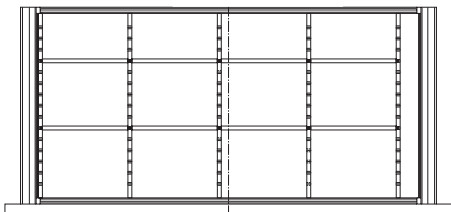

Schrankeinbaubreite 762 mm
Schubkasteninnenbreite 680 mm/Tiefe 330 mm
8 x A6 quer: Restbreite 33 mm
5 Trennschiede
8 Fachteiler A6 quer