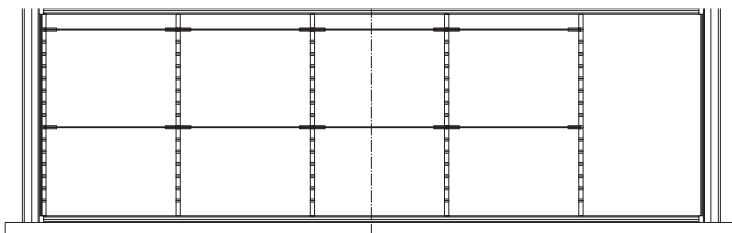

Schrankeinbaubreite 1162 mm
 Schubkasteninnenbreite 1080 mm/Tiefe 330 mm
 Restbreite 110 mm
 4 Trennschiede
 mind. 6 Schwenkstützen A4 quer

Orga Plus V

Breitschub, Schranktiefe 400 mm

Information und Konstruktion

Einbaubeispiele Trennschiede und Schwenkstützen A5 quer

Schrankeinbaubreite 562 mm
 Schubkasteninnenbreite 480 mm/Tiefe 330 mm
 Restbreite 33 mm
 3 Trennschiede
 mind. 4 Schwenkstützen A5 quer

Schrankeinbaubreite 762 mm
 Schubkasteninnenbreite 680 mm/Tiefe 330 mm
 Restbreite 13 mm
 4 Trennschiede
 mind. 6 Schwenkstützen A5 quer

Schrankeinbaubreite 962 mm
 Schubkasteninnenbreite 880 mm/Tiefe 330 mm
 Restbreite 213 mm
 4 Trennschiede
 mind. 6 Schwenkstützen A5 quer

Schrankeinbaubreite 1162 mm
 Schubkasteninnenbreite 1080 mm/Tiefe 330 mm
 Restbreite 193 mm
 5 Trennschiede
 mind. 8 Schwenkstützen A5 quer