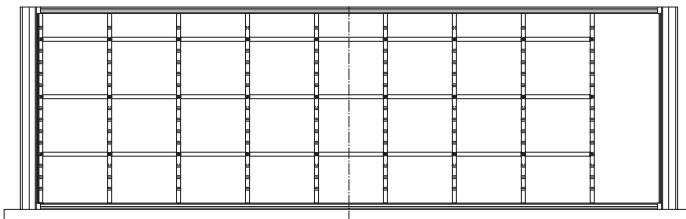

Orga Plus V

Breitschub, Schranktiefe 400 mm

Information und Konstruktion

Einbaubeispiele Trennschiede und Fachteiler A7 quer

Schrankeinbaubreite 562 mm
 Schubkasteninnenbreite 480 mm/Tiefe 330 mm
 9 x A7 quer: Restbreite 113 mm
 4 Trennschiede
 9 Fachteiler A7 quer

Schrankeinbaubreite 762 mm
 Schubkasteninnenbreite 680 mm/Tiefe 330 mm
 15 x A7 quer: Restbreite 73 mm
 6 Trennschiede
 15 Fachteiler A7 quer

Schrankeinbaubreite 962 mm
 Schubkasteninnenbreite 880 mm/Tiefe 330 mm
 21 x A7 quer: Restbreite 33 mm
 8 Trennschiede
 21 Fachteiler A7 quer