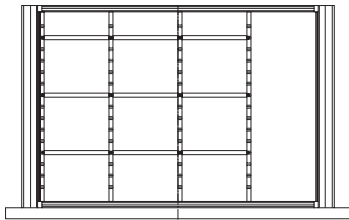

Schrankeinbaubreite 962 mm
 Schubkasteninnenbreite 880 mm/Tiefe 330 mm
 10 x A6 quer: Restbreite 73 mm
 6 Trennschiede
 10 Fachteiler A6 quer

Schrankeinbaubreite 1162 mm
 Schubkasteninnenbreite 1080 mm/Tiefe 330 mm
 12 x A6 quer: Restbreite 113 mm
 7 Trennschiede
 12 Fachteiler A6 quer

Orga Plus V

Breitschub, Schranktiefe 400 mm

Information und Konstruktion

Einbaubeispiele Trennschiede und Fachteiler A7 quer

Schrankeinbaubreite 562 mm
 Schubkasteninnenbreite 480 mm/Tiefe 330 mm
 9 x A7 quer: Restbreite 113 mm
 4 Trennschiede
 9 Fachteiler A7 quer