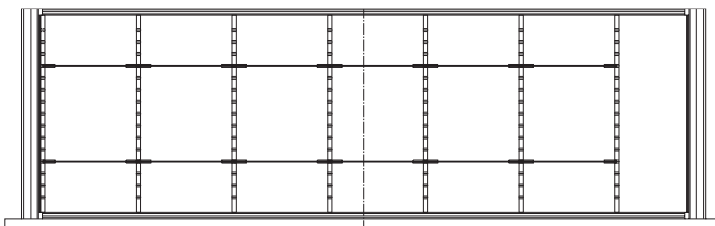

Schrankeinbaubreite 962 mm
 Schubkasteninnenbreite 880 mm/Tiefe 330 mm
 Restbreite 213 mm
 4 Trennschiede
 mind. 6 Schwenkstützen A5 quer

Schrankeinbaubreite 1162 mm
 Schubkasteninnenbreite 1080 mm/Tiefe 330 mm
 Restbreite 193 mm
 5 Trennschiede
 mind. 8 Schwenkstützen A5 quer

Orga Plus V

Breitschub, Schranktiefe 400 mm

Information und Konstruktion

Einbaubeispiele Trennschiede und Schwenkstützen A6 quer

Schrankeinbaubreite 562 mm
 Schubkasteninnenbreite 480 mm/Tiefe 330 mm
 Restbreite 153 mm
 3 Trennschiede
 mind. 4 Schwenkstützen A6 quer

Schrankeinbaubreite 762 mm
 Schubkasteninnenbreite 680 mm/Tiefe 330 mm
 Restbreite 33 mm
 5 Trennschiede
 mind. 8 Schwenkstützen A6 quer

Schrankeinbaubreite 962 mm
 Schubkasteninnenbreite 880 mm/Tiefe 330 mm
 Restbreite 73 mm
 6 Trennschiede
 mind. 10 Schwenkstützen A6 quer