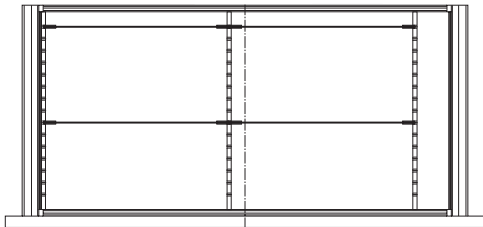

Orga Plus V

Breitschub, Schranktiefe 400 mm

Information und Konstruktion

Einbaubeispiele Trennschiede und Schwenkstützen A4 quer

Schrankeinbaubreite 562 mm
 Schubkasteninnenbreite 480 mm/Tiefe 330 mm
 Restbreite 152 mm
 2 Trennschiede
 mind. 2 Schwenkstützen A4 quer

Schrankeinbaubreite 762 mm
 Schubkasteninnenbreite 680 mm/Tiefe 330 mm
 Restbreite 31 mm
 3 Trennschiede
 mind. 4 Schwenkstützen A4 quer

Schrankeinbaubreite 962 mm
 Schubkasteninnenbreite 880 mm/Tiefe 330 mm
 Restbreite 231 mm
 3 Trennschiede
 mind. 4 Schwenkstützen A4 quer

Schrankeinbaubreite 1162 mm
 Schubkasteninnenbreite 1080 mm/Tiefe 330 mm
 Restbreite 110 mm
 4 Trennschiede
 mind. 6 Schwenkstützen A4 quer

Orga Plus V

Breitschub, Schranktiefe 400 mm

Information und Konstruktion