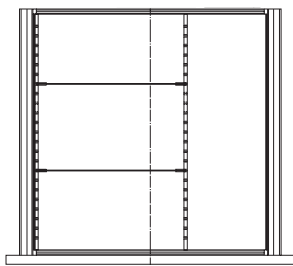

Orga Plus V

Breitschub, Schranktiefe 600 mm

Information und Konstruktion

Einbaubeispiele Trennschiede und Schwenkstützen A4 quer

Schrankeinbaubreite 562 mm
Schubkasteninnenbreite 480 mm/Tiefe 490 mm
Restbreite 152 mm
2 Trennschiede
mind. 2 Schwenkstützen A4 quer