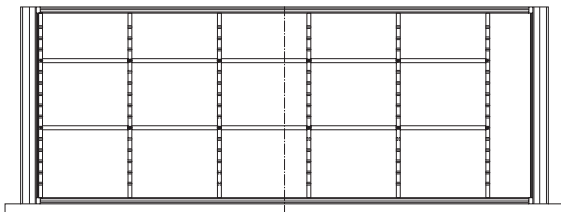

Schrankeinbaubreite 962 mm
Schubkasteninnenbreite 880 mm/Tiefe 330 mm
10 x A6 quer: Restbreite 73 mm
6 Trennschiede
10 Fachteiler A6 quer