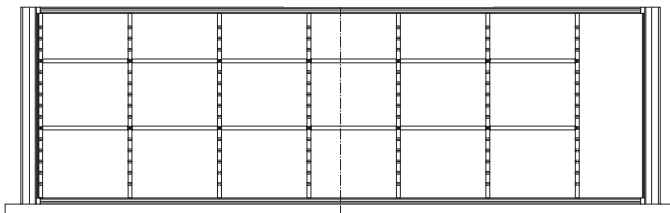

Schrankeinbaubreite 1162 mm
 Schubkasteninnenbreite 1080 mm/Tiefe 330 mm
 8 x A5 quer: Restbreite 193 mm
 5 Trennschiede
 4 Fachteiler A5 quer

Orga Plus V

Breitschub, Schranktiefe 400 mm

Information und Konstruktion

Einbaubeispiele Trennschiede und Fachteiler A6 quer

Schrankeinbaubreite 562 mm
 Schubkasteninnenbreite 480 mm/Tiefe 330 mm
 4 x A6 quer: Restbreite 153 mm
 3 Trennschiede
 4 Fachteiler A6 quer

Schrankeinbaubreite 762 mm
 Schubkasteninnenbreite 680 mm/Tiefe 330 mm
 8 x A6 quer: Restbreite 33 mm
 5 Trennschiede
 8 Fachteiler A6 quer

Schrankeinbaubreite 962 mm
 Schubkasteninnenbreite 880 mm/Tiefe 330 mm
 10 x A6 quer: Restbreite 73 mm
 6 Trennschiede
 10 Fachteiler A6 quer

Schrankeinbaubreite 1162 mm
 Schubkasteninnenbreite 1080 mm/Tiefe 330 mm
 12 x A6 quer: Restbreite 113 mm
 7 Trennschiede
 12 Fachteiler A6 quer