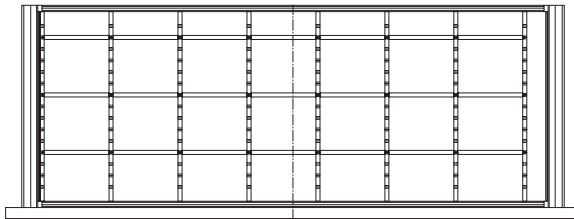

Orga Plus V

Breitschub, Schranktiefe 400 mm

Information und Konstruktion

Einbaubeispiele Trennschiede und Fachteiler A7 quer

Schrankeinbaubreite 562 mm
 Schubkasteninnenbreite 480 mm/Tiefe 330 mm
 9 x A7 quer: Restbreite 113 mm
 4 Trennschiede
 9 Fachteiler A7 quer

Schrankeinbaubreite 762 mm
 Schubkasteninnenbreite 680 mm/Tiefe 330 mm
 15 x A7 quer: Restbreite 73 mm
 6 Trennschiede
 15 Fachteiler A7 quer

Schrankeinbaubreite 962 mm
 Schubkasteninnenbreite 880 mm/Tiefe 330 mm
 21 x A7 quer: Restbreite 33 mm
 8 Trennschiede
 21 Fachteiler A7 quer