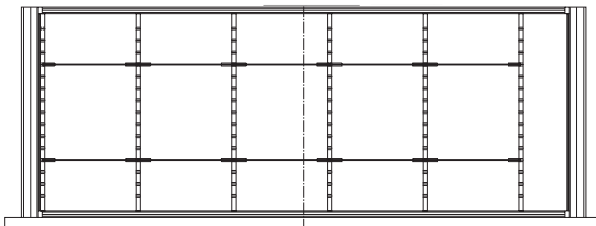

Schrankeinbaubreite 962 mm
 Schubkasteninnenbreite 880 mm/Tiefe 330 mm
 Restbreite 213 mm
 4 Trennschiede
 mind. 6 Schwenkstützen A5 quer

Schrankeinbaubreite 1162 mm
 Schubkasteninnenbreite 1080 mm/Tiefe 330 mm
 Restbreite 193 mm
 5 Trennschiede
 mind. 8 Schwenkstützen A5 quer

Orga Plus V

Breitschub, Schranktiefe 400 mm

Information und Konstruktion

Einbaubeispiele Trennschiede und Schwenkstützen A6 quer

Schrankeinbaubreite 562 mm
 Schubkasteninnenbreite 480 mm/Tiefe 330 mm
 Restbreite 153 mm
 3 Trennschiede
 mind. 4 Schwenkstützen A6 quer

Schrankeinbaubreite 762 mm
 Schubkasteninnenbreite 680 mm/Tiefe 330 mm
 Restbreite 33 mm
 5 Trennschiede
 mind. 8 Schwenkstützen A6 quer

Schrankeinbaubreite 962 mm
 Schubkasteninnenbreite 880 mm/Tiefe 330 mm
 Restbreite 73 mm
 6 Trennschiede
 mind. 10 Schwenkstützen A6 quer