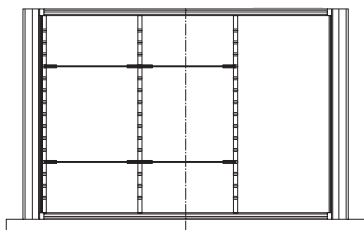

Schrankeinbaubreite 962 mm
 Schubkasteninnenbreite 880 mm/Tiefe 330 mm
 Restbreite 213 mm
 4 Trennschiede
 mind. 6 Schwenkstützen A5 quer

Schrankeinbaubreite 1162 mm
 Schubkasteninnenbreite 1080 mm/Tiefe 330 mm
 Restbreite 193 mm
 5 Trennschiede
 mind. 8 Schwenkstützen A5 quer

Orga Plus V

Breitschub, Schranktiefe 400 mm

Information und Konstruktion

Einbaubeispiele Trennschiede und Schwenkstützen A6 quer

Schrankeinbaubreite 562 mm
 Schubkasteninnenbreite 480 mm/Tiefe 330 mm
 Restbreite 153 mm
 3 Trennschiede
 mind. 4 Schwenkstützen A6 quer

Schrankeinbaubreite 762 mm
 Schubkasteninnenbreite 680 mm/Tiefe 330 mm
 Restbreite 33 mm
 5 Trennschiede
 mind. 8 Schwenkstützen A6 quer

Schrankeinbaubreite 962 mm
 Schubkasteninnenbreite 880 mm/Tiefe 330 mm
 Restbreite 73 mm
 6 Trennschiede
 mind. 10 Schwenkstützen A6 quer