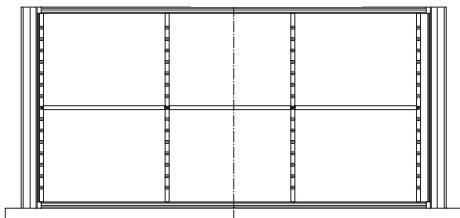

Schrankeinbaubreite 962 mm
 Schubkasteninnenbreite 880 mm/Tiefe 490 mm
 Restbreite 73 mm
 6 Trennschiede
 mind. 10 Schwenkstützen A6 quer

Schrankeinbaubreite 1162 mm
 Schubkasteninnenbreite 1080 mm/Tiefe 490 mm
 Restbreite 113 mm
 7 Trennschiede
 mind. 12 Schwenkstützen A6 quer

Orga Plus V

Breitschub, Schranktiefe 400 mm

Information und Konstruktion

Einbaubeispiele Trennschiede und Fachteiler A5 quer

Schrankeinbaubreite 562 mm
 Schubkasteninnenbreite 480 mm/Tiefe 330 mm
 4 x A5 quer: Restbreite 33 mm
 3 Trennschiede
 2 Fachteiler A5 quer

Schrankeinbaubreite 762 mm
 Schubkasteninnenbreite 680 mm/Tiefe 330 mm
 6 x A5 quer: Restbreite 13 mm
 4 Trennschiede
 3 Fachteiler A5 quer

Schrankeinbaubreite 962 mm
 Schubkasteninnenbreite 880 mm/Tiefe 330 mm
 6 x A5 quer: Restbreite 213 mm
 4 Trennschiede
 3 Fachteiler A5 quer