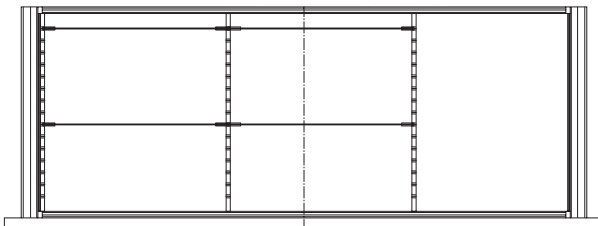

Orga Plus V

Breitschub, Schranktiefe 400 mm

Information und Konstruktion

Einbaubeispiele Trennschiede und Schwenkstützen A4 quer

Schrankeinbaubreite 562 mm
 Schubkasteninnenbreite 480 mm/Tiefe 330 mm
 Restbreite 152 mm
 2 Trennschiede
 mind. 2 Schwenkstützen A4 quer

Schrankeinbaubreite 762 mm
 Schubkasteninnenbreite 680 mm/Tiefe 330 mm
 Restbreite 31 mm
 3 Trennschiede
 mind. 4 Schwenkstützen A4 quer

Schrankeinbaubreite 962 mm
 Schubkasteninnenbreite 880 mm/Tiefe 330 mm
 Restbreite 231 mm
 3 Trennschiede
 mind. 4 Schwenkstützen A4 quer

Schrankeinbaubreite 1162 mm
 Schubkasteninnenbreite 1080 mm/Tiefe 330 mm
 Restbreite 110 mm
 4 Trennschiede
 mind. 6 Schwenkstützen A4 quer

Orga Plus V

Breitschub, Schranktiefe 400 mm

Information und Konstruktion