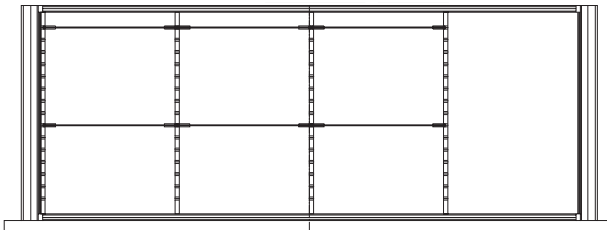

Schrankeinbaubreite 762 mm
 Schubkasteninnenbreite 680 mm/Tiefe 330 mm
 Restbreite 31 mm
 3 Trennschiede
 mind. 4 Schwenkstützen A4 quer

Schrankeinbaubreite 962 mm
 Schubkasteninnenbreite 880 mm/Tiefe 330 mm
 Restbreite 231 mm
 3 Trennschiede
 mind. 4 Schwenkstützen A4 quer

Schrankeinbaubreite 1162 mm
 Schubkasteninnenbreite 1080 mm/Tiefe 330 mm
 Restbreite 110 mm
 4 Trennschiede
 mind. 6 Schwenkstützen A4 quer

Orga Plus V

Breitschub, Schranktiefe 400 mm

Information und Konstruktion

Einbaubeispiele Trennschiede und Schwenkstützen A5 quer

Schrankeinbaubreite 562 mm
 Schubkasteninnenbreite 480 mm/Tiefe 330 mm
 Restbreite 33 mm
 3 Trennschiede
 mind. 4 Schwenkstützen A5 quer

Schrankeinbaubreite 762 mm
 Schubkasteninnenbreite 680 mm/Tiefe 330 mm
 Restbreite 13 mm
 4 Trennschiede
 mind. 6 Schwenkstützen A5 quer

Schrankeinbaubreite 962 mm
 Schubkasteninnenbreite 880 mm/Tiefe 330 mm
 Restbreite 213 mm
 4 Trennschiede
 mind. 6 Schwenkstützen A5 quer

Schrankeinbaubreite 1162 mm
 Schubkasteninnenbreite 1080 mm/Tiefe 330 mm
 Restbreite 193 mm
 5 Trennschiede
 mind. 8 Schwenkstützen A5 quer