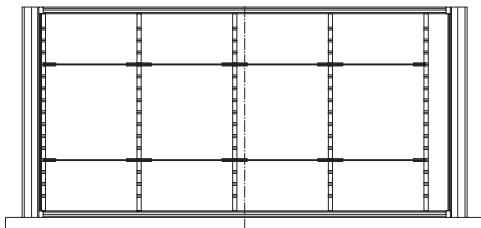

Schrankeinbaubreite 962 mm
 Schubkasteninnenbreite 880 mm/Tiefe 330 mm
 Restbreite 213 mm
 4 Trennschiede
 mind. 6 Schwenkstützen A5 quer

Schrankeinbaubreite 1162 mm
 Schubkasteninnenbreite 1080 mm/Tiefe 330 mm
 Restbreite 193 mm
 5 Trennschiede
 mind. 8 Schwenkstützen A5 quer

Orga Plus V

Breitschub, Schranktiefe 400 mm

Information und Konstruktion

Einbaubeispiele Trennschiede und Schwenkstützen A6 quer

Schrankeinbaubreite 562 mm
 Schubkasteninnenbreite 480 mm/Tiefe 330 mm
 Restbreite 153 mm
 3 Trennschiede
 mind. 4 Schwenkstützen A6 quer

Schrankeinbaubreite 762 mm
 Schubkasteninnenbreite 680 mm/Tiefe 330 mm
 Restbreite 33 mm
 5 Trennschiede
 mind. 8 Schwenkstützen A6 quer

Schrankeinbaubreite 962 mm
 Schubkasteninnenbreite 880 mm/Tiefe 330 mm
 Restbreite 73 mm
 6 Trennschiede
 mind. 10 Schwenkstützen A6 quer