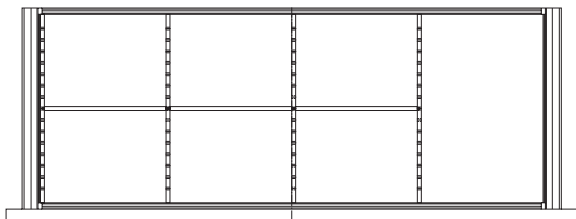

Schrankeinbaubreite 962 mm
 Schubkasteninnenbreite 880 mm/Tiefe 490 mm
 Restbreite 73 mm
 6 Trennschiede
 mind. 10 Schwenkstützen A6 quer

Schrankeinbaubreite 1162 mm
 Schubkasteninnenbreite 1080 mm/Tiefe 490 mm
 Restbreite 113 mm
 7 Trennschiede
 mind. 12 Schwenkstützen A6 quer

Orga Plus V

Breitschub, Schranktiefe 400 mm

Information und Konstruktion

Einbaubeispiele Trennschiede und Fachteiler A5 quer

Schrankeinbaubreite 562 mm
 Schubkasteninnenbreite 480 mm/Tiefe 330 mm
 4 x A5 quer: Restbreite 33 mm
 3 Trennschiede
 2 Fachteiler A5 quer

Schrankeinbaubreite 762 mm
 Schubkasteninnenbreite 680 mm/Tiefe 330 mm
 6 x A5 quer: Restbreite 13 mm
 4 Trennschiede
 3 Fachteiler A5 quer

Schrankeinbaubreite 962 mm
 Schubkasteninnenbreite 880 mm/Tiefe 330 mm
 6 x A5 quer: Restbreite 213 mm
 4 Trennschiede
 3 Fachteiler A5 quer