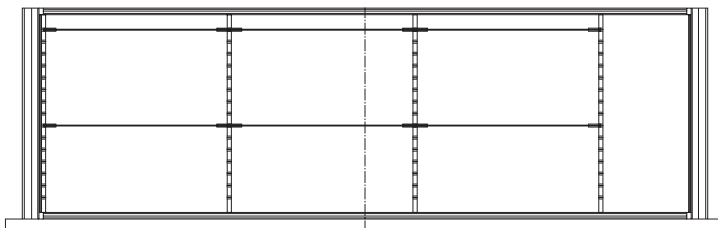

Orga Plus V

Breitschub, Schranktiefe 400 mm

Information und Konstruktion

Einbaubeispiele Trennschiede und Schwenkstützen A4 quer

Schrankeinbaubreite 562 mm
 Schubkasteninnenbreite 480 mm/Tiefe 330 mm
 Restbreite 152 mm
 2 Trennschiede
 mind. 2 Schwenkstützen A4 quer

Schrankeinbaubreite 762 mm
 Schubkasteninnenbreite 680 mm/Tiefe 330 mm
 Restbreite 31 mm
 3 Trennschiede
 mind. 4 Schwenkstützen A4 quer

Schrankeinbaubreite 962 mm
 Schubkasteninnenbreite 880 mm/Tiefe 330 mm
 Restbreite 231 mm
 3 Trennschiede
 mind. 4 Schwenkstützen A4 quer

Schrankeinbaubreite 1162 mm
 Schubkasteninnenbreite 1080 mm/Tiefe 330 mm
 Restbreite 110 mm
 4 Trennschiede
 mind. 6 Schwenkstützen A4 quer

Orga Plus V

Breitschub, Schranktiefe 400 mm

Information und Konstruktion