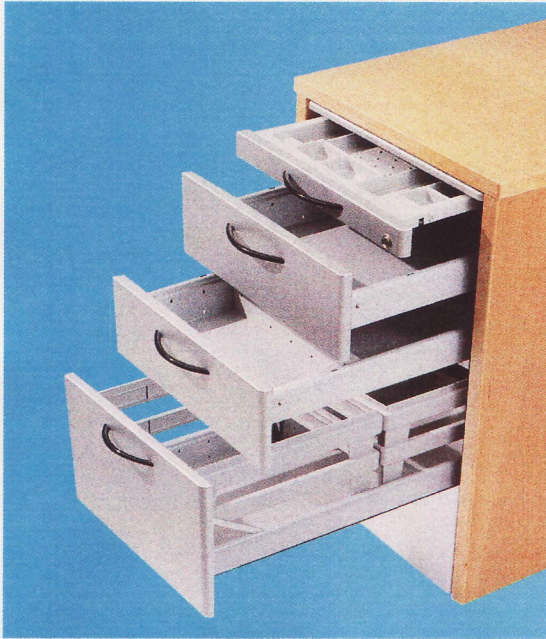

PEGASUS IV – EB 392 mm

- **BBP Stahlschublade**
- **Hochwertige Unterbodenschiene für Zahlbrett und Schublade**

Einbaubreite x Einbautiefe: 392 mm x 405/540/740 mm
Raster: 32 mm

Standardhöheinteilungen gem. Zeichnung

1.) 64 / 96 / 160 / 320 mm

Weitere lieferbare Höheinteilung

2.) 64 / 128 / 128 / 320 mm

Alle weitere Einteilungen im Raster 32 mm möglich.

Montage – Set für einen kompletten Unterbau,

- bestehend aus:
- 1 x Materialauszug mit Unterbodenschiene
 - 2 x Stahlschublade mit Unterbodeneinfachauszug
 - 1 x Stahlschublade mit Unterbodenvollauszug
incl. Hängekorb und Blendenstützen
 - 1 x aufliegende Verriegelungsstange SVS 3
 - 1 x Zentralverschluß HEKNA inkl. Klappschlüssel

Ungedämpft – mit Selbsteinzug

Einbautiefe	Schwarz wie oben beschrieben	Silber wie oben beschrieben	Schwarz alles Vollauszüge	Silber alles Vollauszüge
405 mm	---	---	10.317	---
540 mm	10.102	12.102	10.302	12.302
740 mm	10.103	12.103	10.303	12.303

Gedämpfter Selbsteinzug

Einbautiefe	Schwarz wie oben beschrieben	Silber wie oben beschrieben	Schwarz alles Vollauszüge	Silber alles Vollauszüge
405 mm	---	---	20.317	---
540 mm	20.102	22.102	20.302	22.302
740 mm	20.103	22.103	20.303	22.303